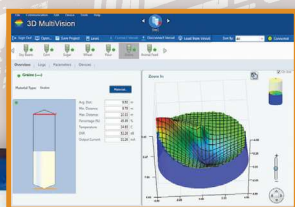

ACABE COM A ADIVINHAÇÃO NA **MEDIÇÃO DE NÍVEL** DE SÓLIDOS EM **SILOS** E ARMAZÉNS

- GERENCIAMENTO DE **ESTOQUE EM TEMPO REAL**
- **EVITE DERRAMAMENTO** EM EXCESSO E OTIMIZE AGENDAMENTOS DE ENTREGA
- **EVITE DANOS** ESTRUTURAIS E ACIDENTES COM COLABORADORES
- **CONFIÁVEL** EM CONDIÇÕES COM MUITA POEIRA
- SENSOR **SEM MANUTENÇÃO** OU RECALIBRAÇÃO